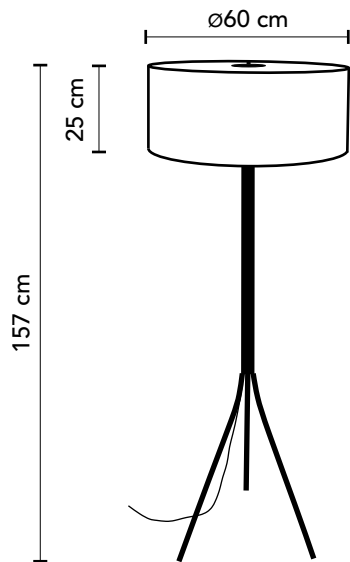

# Puppet PS60 Pie de Salón Floor Lamp

## Estructura Structure

Metálica en color negro.  
Black-coloured metal structure.

## Conexión eléctrica Electric connection

Cable y enchufe negro de 1.40 m.  
Cord and plug black, 1.40 m.