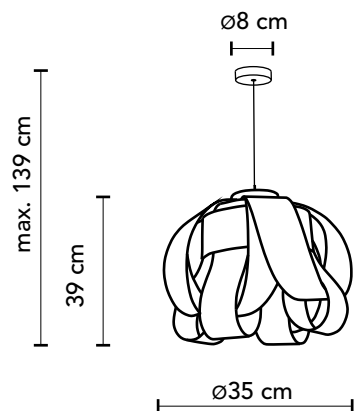

Loop S35 Suspensión Pendant

Bombillas recomendadas Recommended light bulbs

💡 1 E27 1x15 w Globe LED (no incluida)
(not included)

Instalación Installation

Florón metálico de Ø8cm en color negro.
Ø8cm black-coloured metal ceiling cup.

Material Material

Chapa de madera natural.
Natural wood veneer.

Conexión eléctrica Electric connection

Cable eléctrico textil negro de 1m.
Black-coloured textil power cable, 1m long.

Embalaje Packaging

Caja Box 0.42x0.42x0.48 m
Peso Weight 2.7 Kg