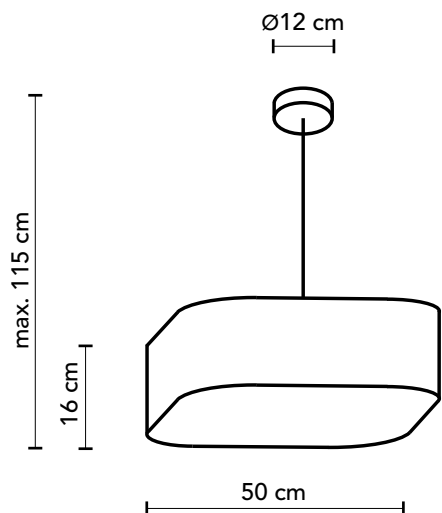

Home S50

Suspensión Pendant

Bombillas recomendadas Recommended light bulbs

💡 3 E27 3x9 w LED (no incluida)
(not included)

Instalación Installation

Florón metálico de \varnothing 12cm en níquel satinado.
 \varnothing 12cm satin nickel metal ceiling cup.

Material Material

Chapa de madera natural con difusor de metacrilato.
Natural wood veneer with methacrylate diffuser.

Conexión eléctrica Electric connection

Cable eléctrico transparente de 1m.
Transparent power cable, 1m long.

Embalaje Packaging

Caja Box 0.52x0.52x0.30 m
Peso Weight 3.5 Kg