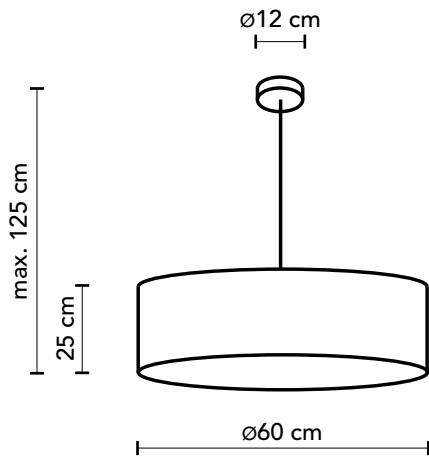

Drum S60 Suspensión Pendant

Bombillas recomendadas Recommended light bulbs

💡 3 E27 3x9 w LED (no incluida)
(not included)

Instalación Installation

Florón metálico de $\varnothing 12\text{cm}$ en níquel satinado.
 $\varnothing 12\text{cm}$ satin nickel metal ceiling cup.

Material Material

Chapa de madera natural con difusor de metacrilato.
Natural wood veneer with methacrylate diffuser.

Conexión eléctrica Electric connection

Cable eléctrico transparente de 1m.
Transparent power cable, 1m long.

Embalaje Packaging

Caja Box 0.62x0.62x0.30 m
Peso Weight 4.5 Kg